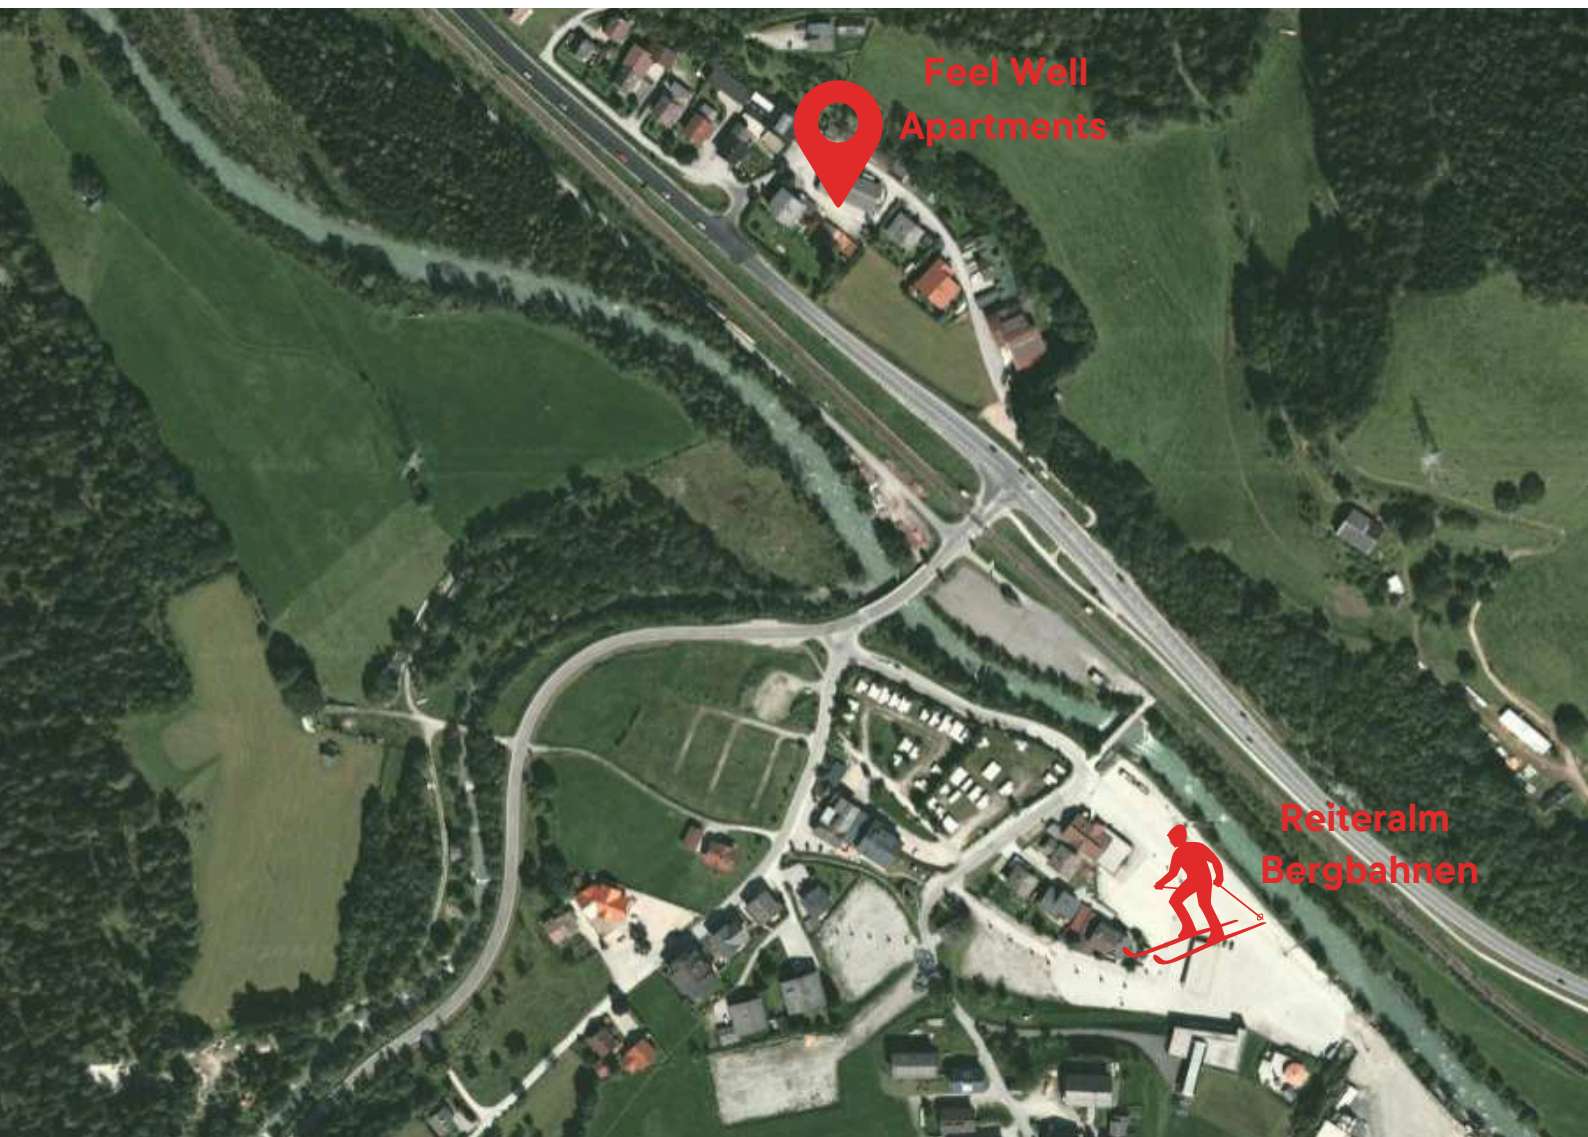

Die Reiteralp ist Teil der renommierten Skiregion Schladming-Dachstein, die wiederum zur Ski amade, einem der größten Skiverbände Europas, gehört.

Mit bestens präparierten Pisten, modernen Liftanlagen und schneesicheren Verhältnissen ist sie ein Paradies für Wintersportler.

- Ca. 300 km nach Wien
- Ca. 176 km nach Graz
- Ca. 100 km nach Salzburg
- Tolle Verkehrsanbindung mit dem Auto und dem Zug
- In wenigen Minuten mit dem Auto bzw. dem Skibus ins Stadtzentrum von Schladming
- Wenige Gehminuten zur Talstation "Bergbahnen Reiteralm"