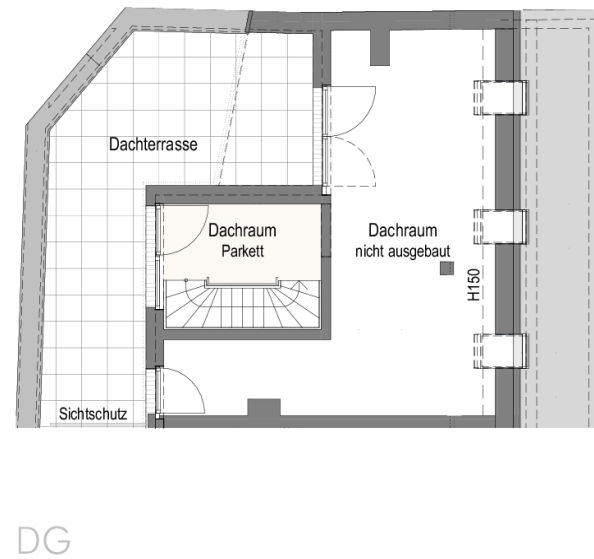

Schillerhof

Freudvolles Wohnen

Top 8 - 4 Zimmer

Flachenaufstellung	(m ²)
Vorraum 1	6,38
Essen/Kochen/Wohnen	32,44
Schlafen	13,67
Bad 1	4,87
Vorraum 2	4,12
Zimmer	10,79
Zimmer	10,79
Bad 2	3,57
WC	1,58
Abstellraum	1,72
Dachraum	6,59
Dachraum	45,49
Gesamt	142,01