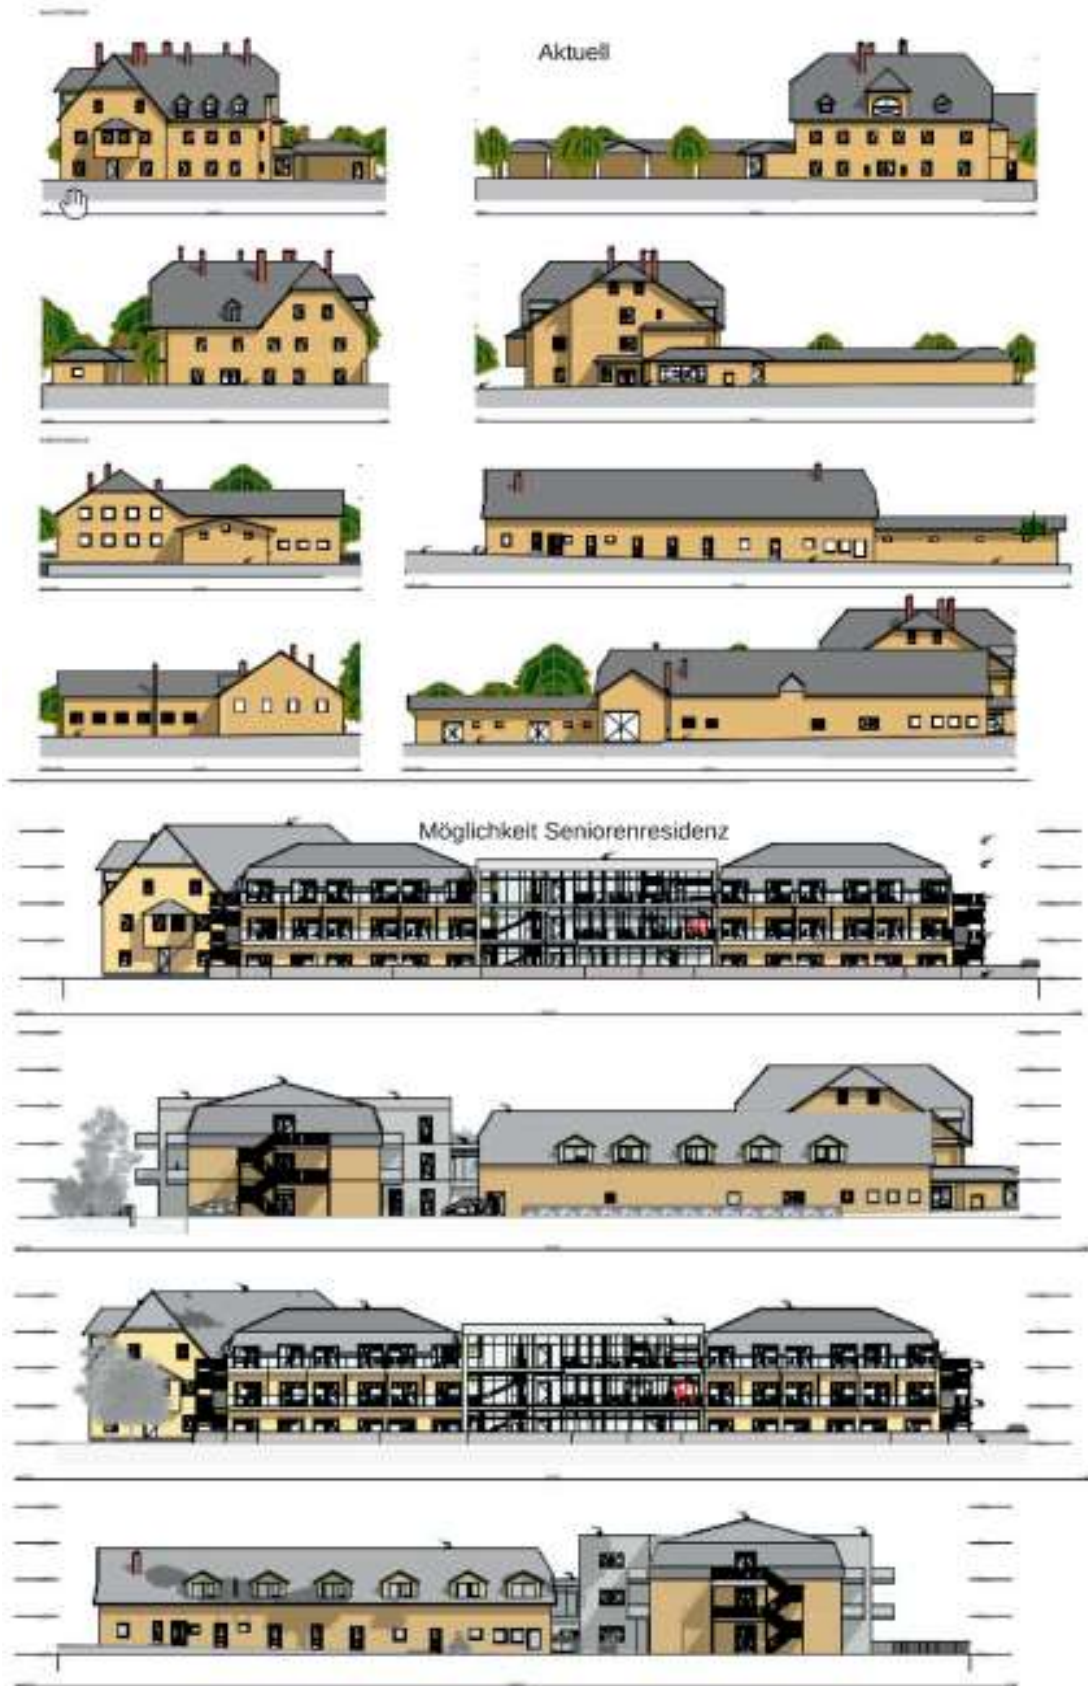

Petra Nemezc
0664/15 60 931
petra.nemezc@top-living.at

Cara Willenshofer
0664/ 23 23 569
clara.willenshofer@top-living.at

Cara Mihelic
0664/ 23 23 579
cara.mihelic@top-living.at

- Ca. 990 m² Wohnfläche auf 3 Ebenen – Erweiterungsmöglichkeiten vorhanden
- Für den Ausbau des Dachgeschosses von ca. 200 m² ist eine Planung bereits vorhanden
- Ca. 190 m² Keller
- Ca. 10.200 m² Gesamtgrundstück
- FÜR INVESTOREN SEHR INTERESSANT!
- Baujahr 1990 – Renoviert 2008
- 23 Zimmer, 4 Bäder & Gäste-WCs
- Fußbodenheizung und Kachelöfen
- Schwimmteich & ausreichende Autoabstellplätze vorhanden
- Individuelle Gestaltungsmöglichkeiten – der Kreativität sind keine Grenzen gesetzt
- Kaufpreis: € 1.650.000,--
- Honorar : 3% vom Kaufpreis zuzüglich 20% USt.

VERWIRKLICHEN SIE IHRE TRÄUME!

HAUSANSICHT

EIN GANZ BESONDERE IMMOBILIE!

LAGEPLAN

RICHTIG VIEL PLATZ UND VIELE MÖGLICHKEITEN!

IMPRESSIONEN

EIN WAHRES JUWEL WARTET AUF SIE – RUFEN SIE JETZT AN!