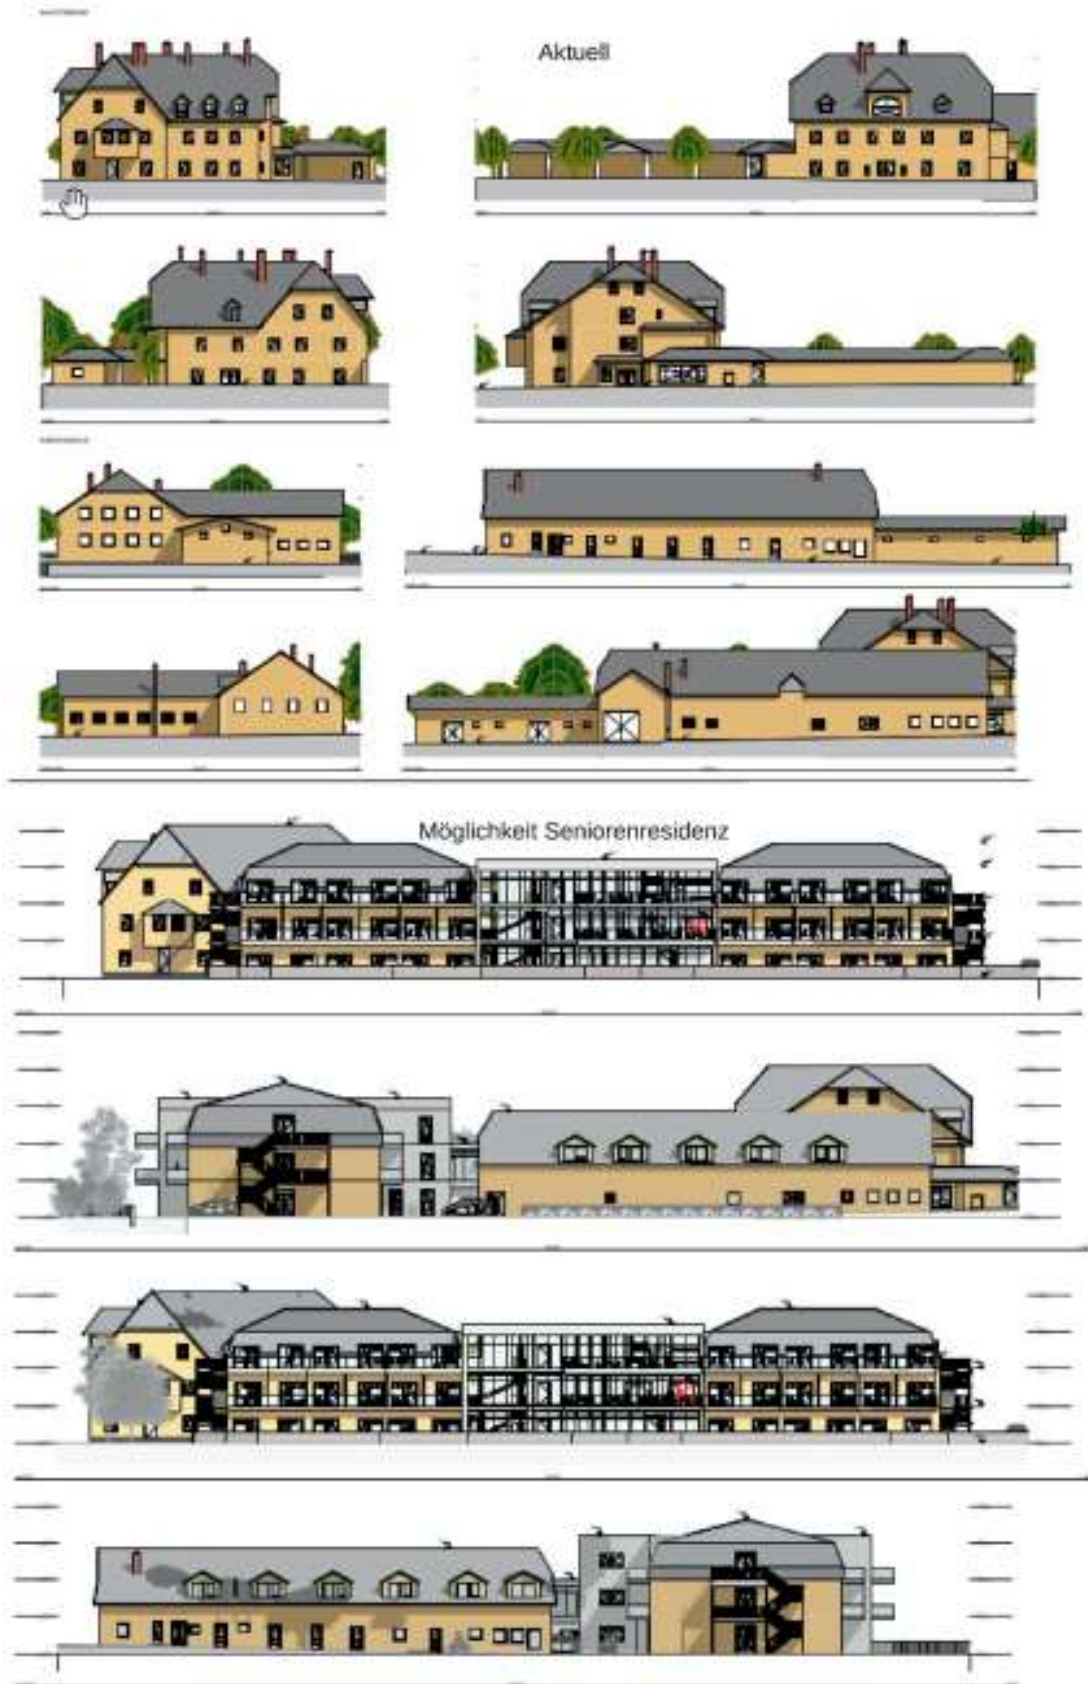

Petra Nemezc
0664/15 60 931
petra.nemezc@top-living.at

Cara Willenshofer
0664/ 23 23 569
clara.willenshofer@top-living.at

Cara Mihelic
0664/ 23 23 579
cara.mihelic@top-living.at

- Ca. 990 m² Wohnfläche auf 3 Ebenen – Erweiterungsmöglichkeiten vorhanden
- Für den Ausbau des Dachgeschosses von ca. 200 m² ist eine Planung bereits vorhanden
- Ca. 190 m² Keller
- Ca. 10.200 m² Gesamtgrundstück
- FÜR INVESTOREN SEHR INTERESSANT!
- Baujahr 1990 – Renoviert 2008
- 23 Zimmer, 4 Bäder & Gäste-WCs
- Fußbodenheizung und Kachelöfen
- Schwimmteich & ausreichende Autoabstellplätze vorhanden
- Individuelle Gestaltungsmöglichkeiten – der Kreativität sind keine Grenzen gesetzt
- Kaufpreis: € 1.990.000,--
- Honorar : 3% vom Kaufpreis zuzüglich 20% USt.

VERWIRKLICHEN SIE IHRE TRÄUME!

HAUSANSICHT

EIN GANZ BESONDERE IMMOBILIE!

LAGEPLAN

RICHTIG VIEL PLATZ UND VIELE MÖGLICHKEITEN!

IMPRESSIONEN

EIN WAHRES JUWEL WARTET AUF SIE – RUFEN SIE JETZT AN!