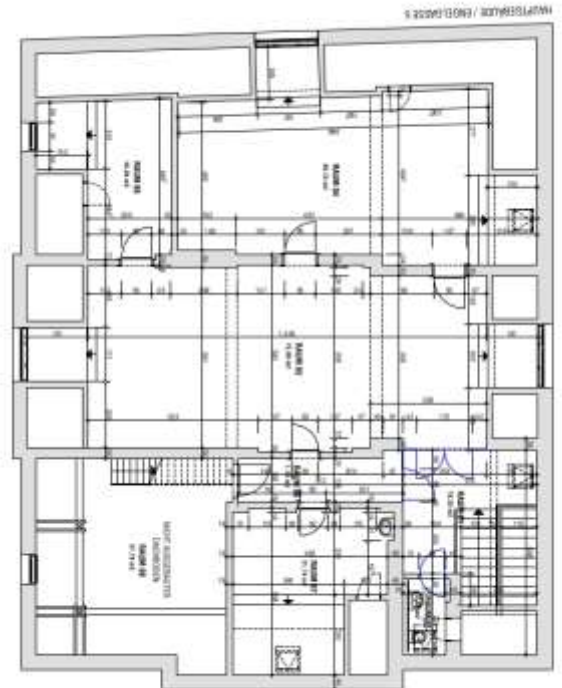

AUßERGEWÖHNLICHERR CHARME IN PERFEKTER LAGE!

IMPRESSIONEN & GRUNDRISSE

DIE DETAILS SPRECHEN FÜR SICH!

MODERNE BÜROFLÄCHEN — DIE FLÄCHENTECHNISCH KLEINERE ALTERNATIVE

- Ca. 190 m² Bürofläche
- Möglichkeiten für Ihre individuelle Bürogestaltung sind gegeben
- Hochwertige Büromöbel können übernommen werden
- Altbaucharme mit modernen Annehmlichkeiten
- Eine Teeküche ist möbliert – einer Kreativpause steht nichts im Wege
- Parkplätze im Innenhof anmietbar
- Klimaanlage
- Miete: € 14,00 /m² netto
- Honorarfrei für Mieter: innen!