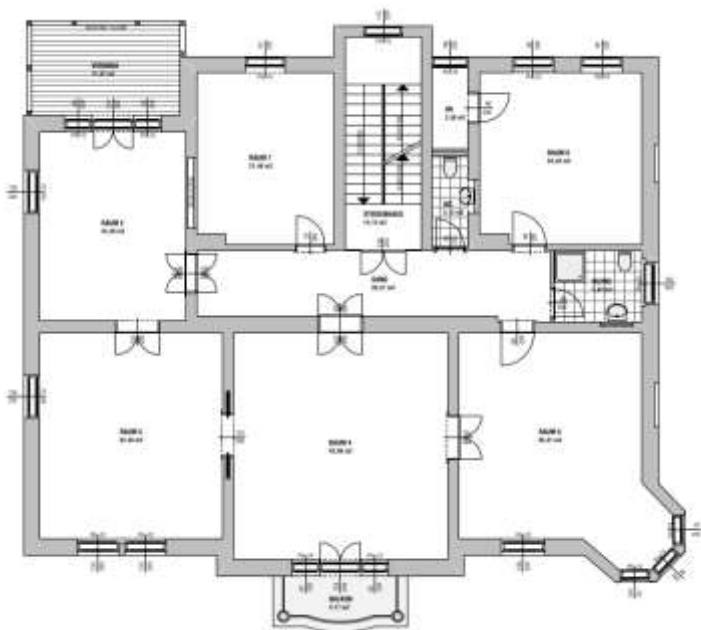

Cara Mihelic
0664/ 23 23 579
cara.mihelic@top-living.at

**CHARMANTE ALTBAUVILLA
—
IHR NEUER FIRMENSITZ!**

- Ca. 450 m² Büroflächen auf 2 Ebenen
- Möglichkeiten für Ihre individuelle Bürogestaltung sind gegeben
- Altbaucharakter mit historischem Flair
- Repräsentatives Erscheinungsbild mit außergewöhnlichen Details für Ihre Kunden und ein perfektes Arbeitsumfeld für Ihre Mitarbeiter
- Ein Balkon auf jeder Ebene
- Grüner und ruhiger Innenhof für eine entspannte Kreativpause
- Verfügbar ab sofort
- Parkplätze um je € 75,00/Monat netto anmietbar
- Miete: € 14,50/m² netto
- Betriebskosten: € 2,20/m² netto
- Heizkosten: € 1,70/ m² netto
- Honorarfrei für Mieter: innen!

AUßERGEWÖHNLICHERR CHARME IN PERFEKTER LAGE!

IMPRESSIONEN & GRUNDRISSE

DIE DETAILS SPRECHEN FÜR SICH!

MODERNE BÜROFLÄCHEN — DIE FLÄCHENTECHNISCH KLEINERE ALTERNATIVE

- Ca. 190 m² Bürofläche
- Möglichkeiten für Ihre individuelle Bürogestaltung sind gegeben
- Hochwertige Büromöbel können übernommen werden
- Altbaucharme mit modernen Annehmlichkeiten
- Eine Teeküche ist möbliert – einer Kreativpause steht nichts im Wege
- Parkplätze im Innenhof anmietbar
- Klimaanlage
- Miete: € 14,00 /m² netto
- Honorarfrei für Mieter: innen!