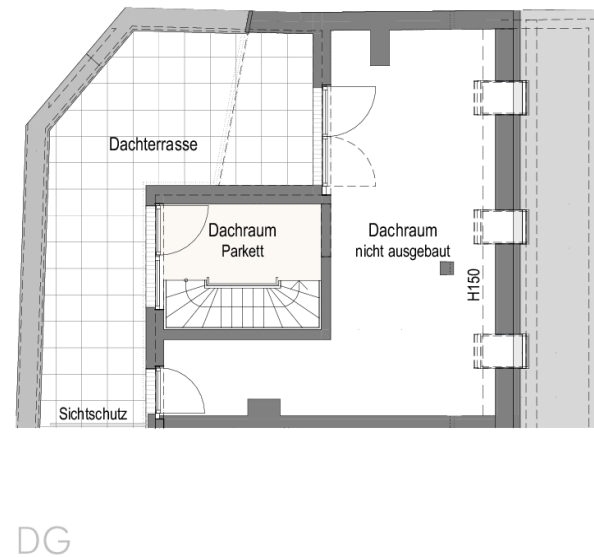

Schillerhof

Freudvolles Wohnen

Top 8 - 4 Zimmer

Flachenaufstellung	(m ²)
Vorraum 1	6,38
Essen/Kochen/Wohnen	32,44
Schlafen	13,67
Bad 1	4,87
Vorraum 2	4,12
Zimmer	10,79
Zimmer	10,79
Bad 2	3,57
WC	1,58
Abstellraum	1,72
Dachraum	6,59
Dachraum	45,49
Gesamt	142,01

Dachterrasse	32,08
Balkon	12,92
Kellerabteil	3,14

Endkunde

Anleger

Kaufpreis Belagsfertig: €934.800,--
Kaufpreis Schlüsselfertig: € 971.200,--

€809.800,--
€ 840.100,--

1. Tiefgaragenstellplatz: € 28.500,--
2. Tiefgaragenstellplatz: € 25.800,--
Motorradstellplatz: € 8.900,--