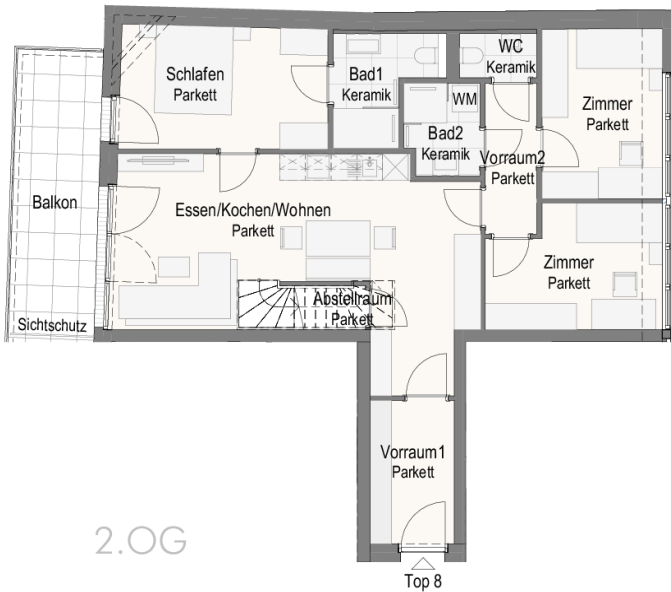

Schillerhof

Freudvolles Wohnen

Top 8 - 4 Zimmer

Flachenaufstellung	(m ²)
Vorraum 1	6,38
Essen/Kochen/Wohnen	32,44
Schlafen	13,67
Bad 1	4,87
Vorraum 2	4,12
Zimmer	10,79
Zimmer	10,79
Bad 2	3,57
WC	1,58
Abstellraum	1,72
Dachraum	6,59
Dachraum	45,49
Gesamt	142,01