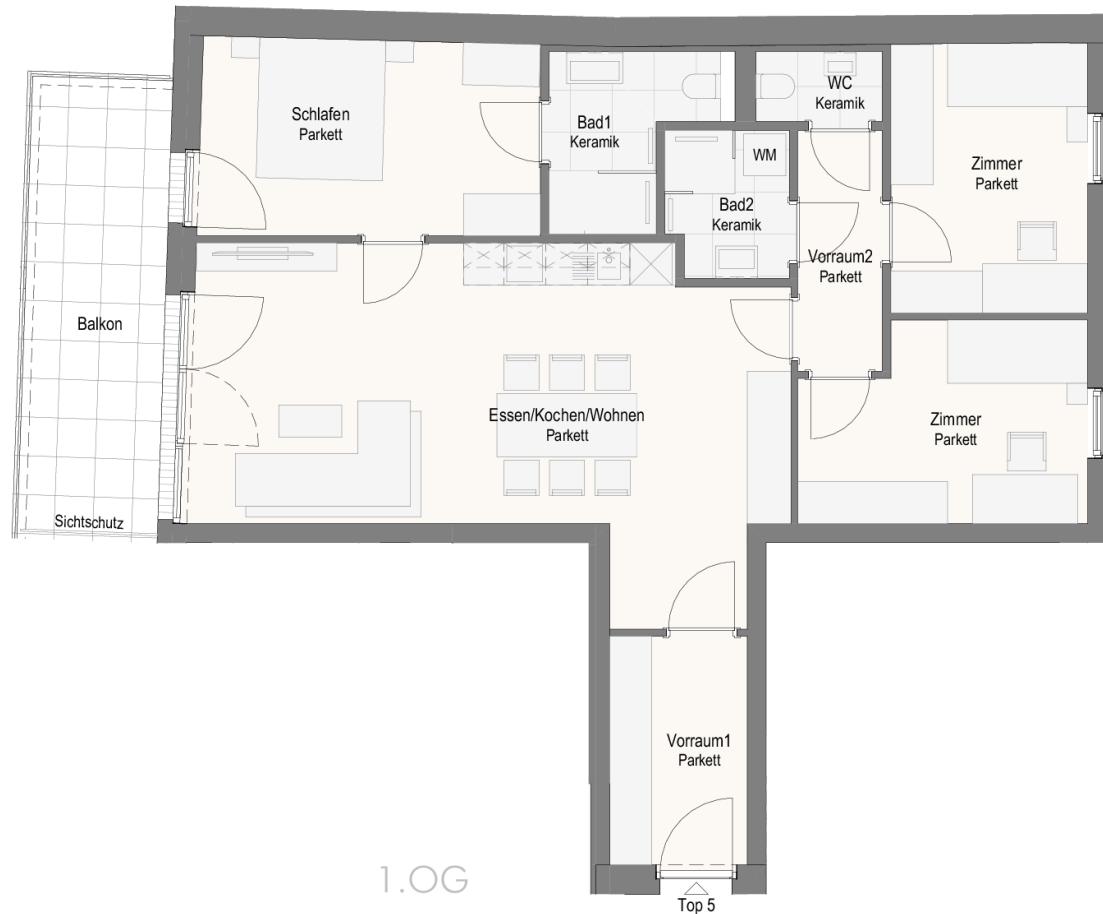

Schillerhof

Freudvolles Wohnen

Top 5 - 4 Zimmer

Flächenaufstellung	(m ²)
Vorraum 1	6,38
Essen/Kochen/Wohnen	35,83
Schlafen	13,67
Bad 1	4,84
Vorraum 2	4,08
Zimmer	10,77
Zimmer	10,88
Bad 2	3,57
WC	1,63
Gesamt	91,65
Balkon	12,95
Eigengarten	100,55
Kellerabteil	3,29