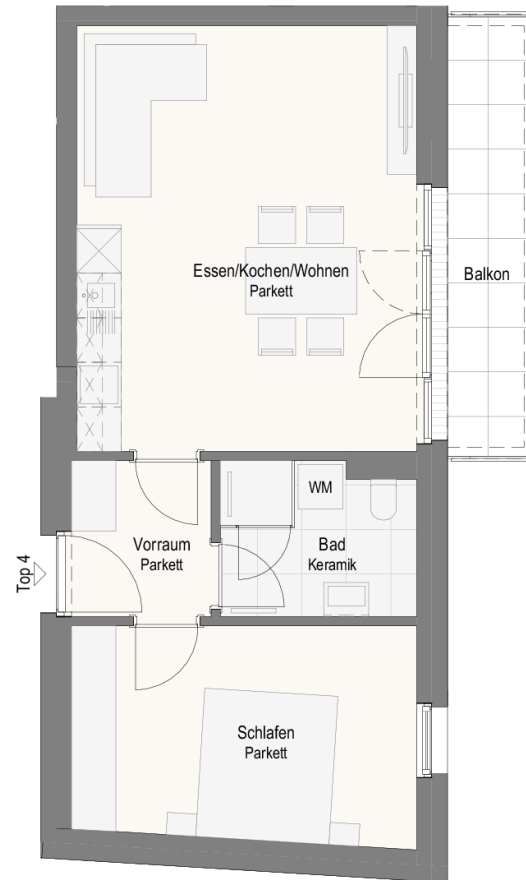

Schillerhof

Freudvolles Wohnen

1.OG

Top 4 - 2 Zimmer

<u>Flächenaufstellung</u>	(m ²)
Vorraum	3,95
Essen/Kochen/Wohnen	26,29
Schlafen	13,39
Bad/WC	5,28
Gesamt	48,91
Balkon	6,87
Kellerabteil	3,21

Endkunde

Kaufpreis Schlüsselfertig: