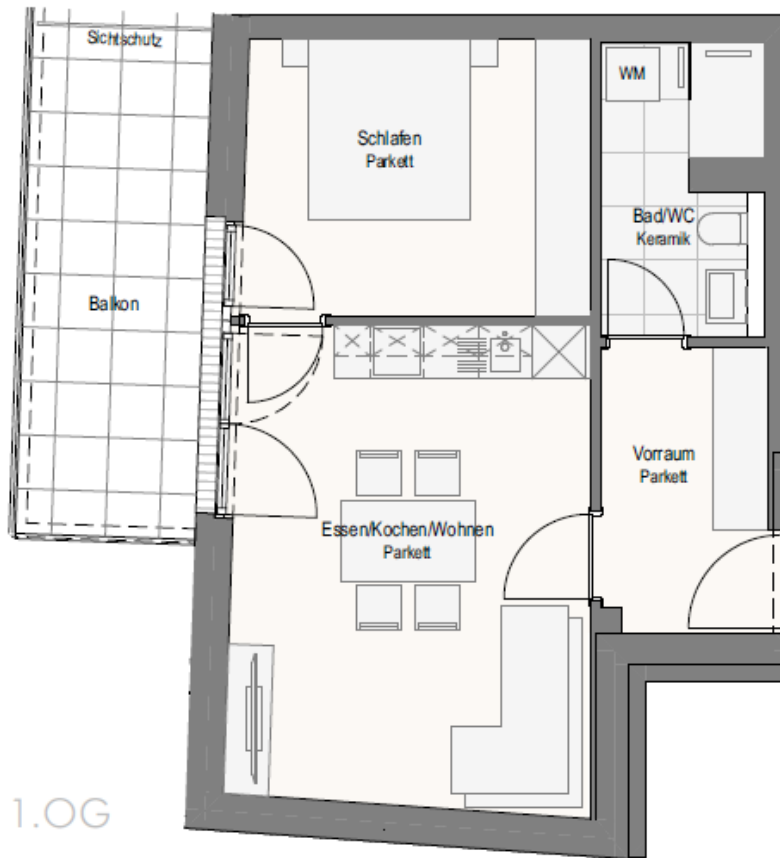

Schillerhof

Freudvolles Wohnen

Top 3 - 2 Zimmer

Flächenaufstellung	(m ²)
Vorraum	5,85
Essen/Kochen/Wohnen	21,19
Schlafen	11,72
Bad/WC	5,33
Gesamt	44,09

Balkon	11,33
Kellerabteil	3,21

Kaufpreis Schlüsselfertig: