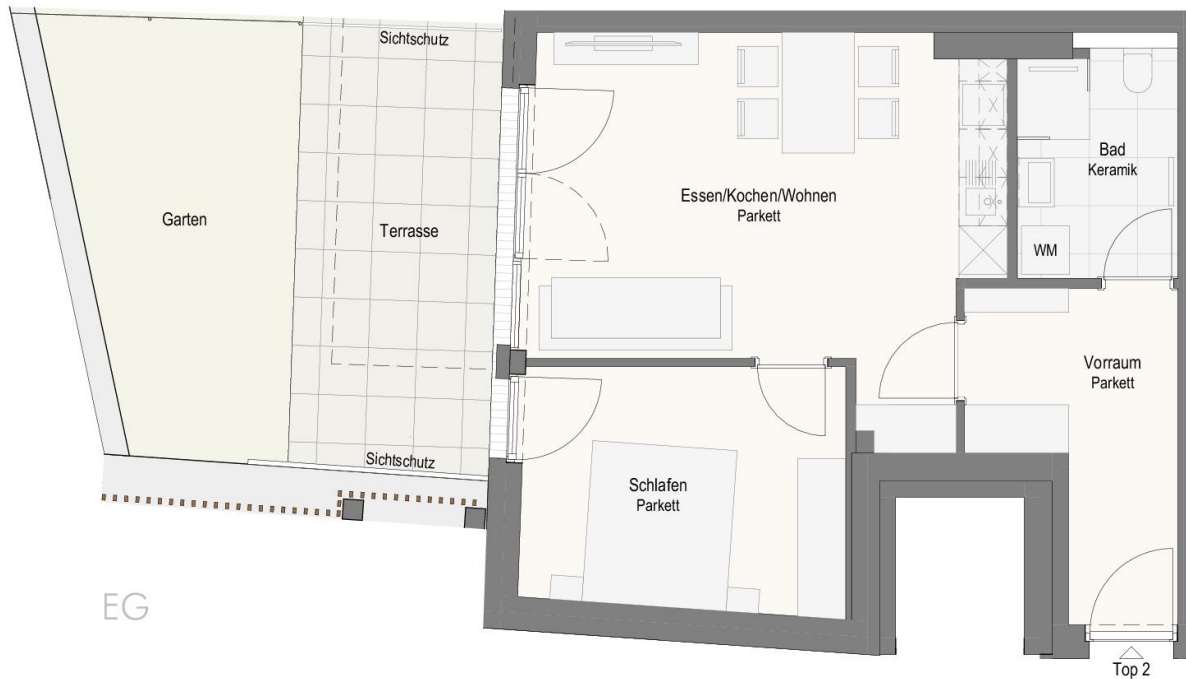

Schillerhof

Freudvolles Wohnen

Top 2 - 2 Zimmer

<u>Flächenaufstellung</u>	(m ²)
Vorraum	8,36
Essen/Kochen/Wohnen	24,50
Schlafen	12,04
Bad/WC	5,39
Gesamt	50,29
Terrasse	13,62
Garten	14,32
Kellerabteil	3,19