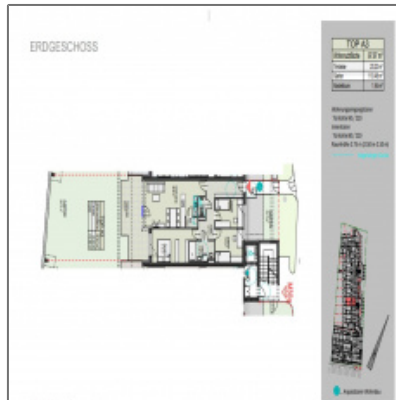

Ihr Gartentraum in Toplage!

98 m² -

Eigenschaft [Beschreibung](#)

TOLLE FAMILIENWOHNUNG!

Diese Wohnung mit einer **Wohnfläche von ca. 98 m²** befindet sich im Erdgeschoss des Gebäudes und verfügt über eine **23,32 m² große Terrasse** und eine großzügige **Gartenfläche (110,48 m²)**. Die Raumaufteilung ist folgendermaßen: **Vorraum, großzügiger Koch- und Wohnbereich, 3 (Schlaf-)Zimmer, Badezimmer, separates WC**. Durch die großzügigen Fensterflächen sowie dem durchdachtem Grundriss wirkt die Wohnung hell und freundlich. Alle Räume verfügen über **hochwertige Fußböden**, wobei das Badezimmer mit einem Keramikfußboden ausgelegt wird. In den restlichen Räumen wird qualitativvoller Klebeparkett in Eiche verlegt. Sämtliche Wohnräume verfügen über **elektrische Raffstores** um ein angenehmes Raumklima zu garantieren. Natürlich wurde auch an einen **Fahrradabstellplatz** und an einen **Kinderspielplatz** gedacht.

Basisdaten

| | |
|----------------|-------------------------|
| Objektart: | Wohnung |
| Objekt-Nr.: | 1312 |
| Immobilienart: | Verkauf |
| Anzahl Zimmer: | 4 |
| Preis: | EUR 574.379 |
| Wohnfläche: | 98 m² |
| Aussicht: | Garten |
| Schlafzimmer: | 3 |
| Badezimmer: | 1 |

Für Sie zusammengefasst:

- Wohnfläche: ca. 98 m² (Terrasse: 23,32 m², Grünfläche: 110,48 m²)
- Top-Infrastruktur
- Lift & Tiefgaragenkomfort
- nur ca. 6,5% Kaufnebenkosten
- Honorarfrei für den Käufer
- Endverbraucherpreis!
- Anlegerpreis: €508.300,-
- Baubeginn bereits erfolgt - Seien Sie schnell, Mitplanung noch möglich!